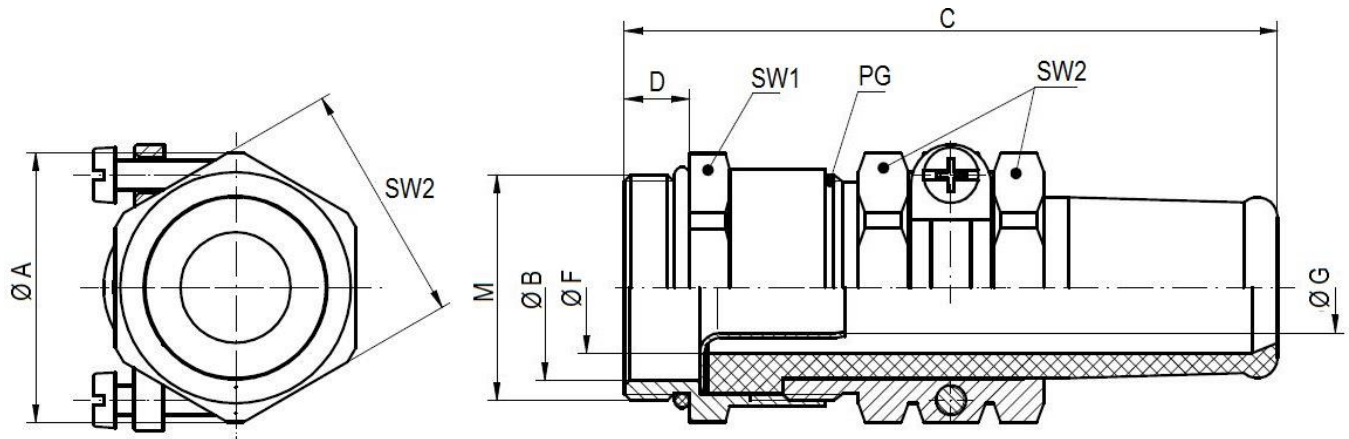

52105600	DATENBLATT	
Gültig ab: 03.07.2018	SKINDICHT® SRE-M	

Bei der SKINDICHT® SRE-M handelt es sich um eine Spezial-Kabelverschraubung für abgeschirmte Kabel und Leitungen. Durch die unter das Leitungsgeflecht geschobene Erdungshülse wird eine sichere Erdung und gleichzeitiger EMV-Schutz erreicht. Die Neoprenetülle garantiert für die Abdichtung und den Knickschutz des Kabels, der Klemmbügel sorgt für eine kabelschonende Zugentlastung.

Einzelteile:

Zwischenstutzen	Messing, vernickelt
Spannbügel mit Druckschraube	Messing, vernickelt
Knickschutztülle	CR
Erdungshülse	Messing, blank
O-Ring	NBR

Technische Merkmale:

Anschlussgewinde	M20x1,5 bis M40x1,5 nach EN 60423
Funktionsgewinde	PG13,5 bis PG36 nach DIN 40430
Schutzart	IP65 nach EN 60529
Temperaturbereich	-20 °C bis +80 °C

M	PG	SW1 / SW2 [mm]	Ø A [mm]	Ø B [mm]	C [mm]	D [mm]	Ø G [mm]	Ø F [mm] Klemmbereich	Ø [mm] Kabel-Innenmantel	Artikel-Nr.
M20x1,5	PG13,5	22 / 22	25,1	15	59,5	6	6	7,5 - 9	4,5 - 6	52105600
M20x1,5	PG13,5	22 / 22	25,1	15	59,5	6	7	9 - 11	5,5 - 7	52105610
M20x1,5	PG16	24 / 24	27,4	15	64,5	6	9	11 - 13	7 - 9	52105620
M20x1,5	PG16	24 / 24	27,4	15	64,5	6	10	11 - 13	8 - 10	52105630
M20x1,5	PG16	24 / 24	27,4	15	64,5	6	11	13,5 - 15	9 - 11	52105640
M25x1,5	PG21	30 / 30	34,3	20	78	7	12	13,5 - 15	10 - 12	52105650
M25x1,5	PG21	30 / 30	34,3	20	78	7	14	15 - 17	12 - 14	52105660
M25x1,5	PG21	30 / 30	34,3	20	78	7	15	17 - 19	13 - 15	52105670
M25x1,5	PG21	30 / 30	34,3	20	78	7	16	18 - 20	14 - 16	52105680
M32x1,5	PG29	40 / 41	47,0	27	90	8	17	18 - 20	15 - 17	52105690
M32x1,5	PG29	40 / 41	47,0	27	90	8	19	21 - 23	17 - 19	52105700
M40x1,5	PG36	50 / 50	57,4	34	108	8	22	23,5 - 26	20 - 22	52105710
M40x1,5	PG36	50 / 50	57,4	34	108	8	24	27 - 30	22 - 24	52105720
M40x1,5	PG36	50 / 50	57,4	34	108	8	28	30 - 33	26 - 28	52105730
M40x1,5	PG36	50 / 50	57,4	34	108	8	30	32 - 35	28 - 30	52105740