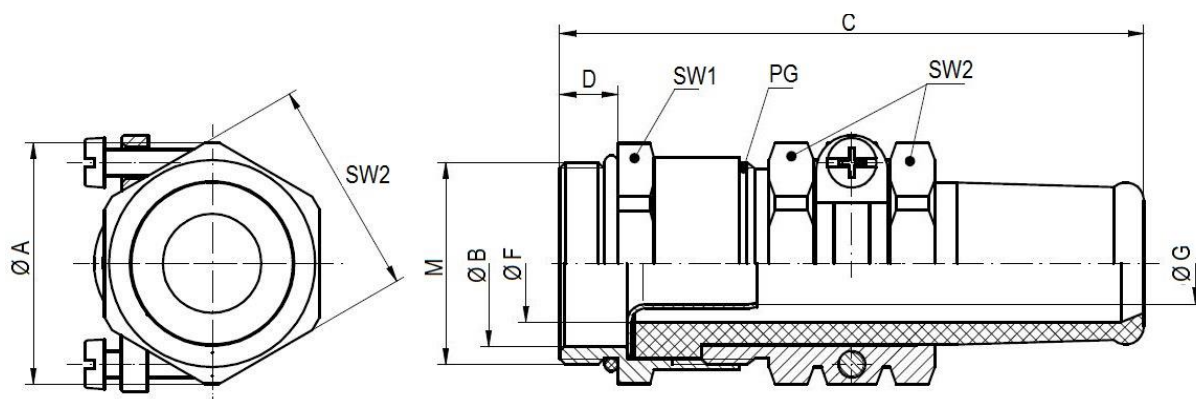

52105600	<b>DATA SHEET</b>	
Valid from: 03.07.2018	<b>SKINDICHT® SRE-M</b>	

The SKINDICHT® SRE-M is a special cable gland for screened cables. The earthing sleeve pushed under the braiding ensures a reliable functional earthing and EMC compliance. The neoprene sleeve guarantees sealing and kink protection, the cleat provides reliable strain relief.

### Components:

Gland body	Brass, nickel-plated
Retainer with pressure screw	Brass, nickel-plated
Protective rubber sleeve	CR
Earthing sleeve	Brass, bright
O-ring	NBR

### Technical features:

Connecting thread	M20x1.5 up to M40x1.5 acc. to EN 60 423
Functional thread	PG13.5 up to PG36 acc. to DIN 40430
Protection class	IP65 acc. to EN 60529
Temperature range	-20 °C up to +80 °C

### Norm references:

Creator: V.Charcenko /PDP Released: DAMU1/PDP	Document: DB52105600EN Version: 01	Page 1 of 2
--	---------------------------------------	-------------

M	PG	SW1 / SW2 [mm]	Ø A [mm]	Ø B [mm]	C [mm]	D [mm]	Ø G [mm]	Ø F [mm] Clamping range	Ø [mm] Cable inner sheath	Article No.
M20x1,5	PG13,5	22 / 22	25,1	15	59,5	6	6	7,5 - 9	4,5 - 6	52105600
M20x1,5	PG13,5	22 / 22	25,1	15	59,5	6	7	9 - 11	5,5 - 7	52105610
M20x1,5	PG16	24 / 24	27,4	15	64,5	6	9	11 - 13	7 - 9	52105620
M20x1,5	PG16	24 / 24	27,4	15	64,5	6	10	11 - 13	8 - 10	52105630
M20x1,5	PG16	24 / 24	27,4	15	64,5	6	11	13,5 - 15	9 - 11	52105640
M25x1,5	PG21	30 / 30	34,3	20	78	7	12	13,5 - 15	10 - 12	52105650
M25x1,5	PG21	30 / 30	34,3	20	78	7	14	15 - 17	12 - 14	52105660
M25x1,5	PG21	30 / 30	34,3	20	78	7	15	17 - 19	13 - 15	52105670
M25x1,5	PG21	30 / 30	34,3	20	78	7	16	18 - 20	14 - 16	52105680
M32x1,5	PG29	40 / 41	47,0	27	90	8	17	18 - 20	15 - 17	52105690
M32x1,5	PG29	40 / 41	47,0	27	90	8	19	21 - 23	17 - 19	52105700
M40x1,5	PG36	50 / 50	57,4	34	108	8	22	23,5 - 26	20 - 22	52105710
M40x1,5	PG36	50 / 50	57,4	34	108	8	24	27 - 30	22 - 24	52105720
M40x1,5	PG36	50 / 50	57,4	34	108	8	28	30 - 33	26 - 28	52105730
M40x1,5	PG36	50 / 50	57,4	34	108	8	30	32 - 35	28 - 30	52105740