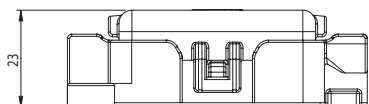

MIDIVAL® HOLDER

1

2

IMG	DESCRIPTION	WAY	MATERIAL	COLOUR	P/N BOX	M.O.Q.	P/N BULK	M.O.Q.
1	MIDIVAL HOLDER BOLT TYPE WITH NUTS	1	PA66	■ Black	0100360	75	0300360	200
2	MIDIVAL HOLDER CLIP TYPE WITHOUT NUTS	1	PA66	■ Black			0300370	200
	MIDIVAL HOLDER CLIP TYPE WITH NUTS	1	PA66	■ Black	0100370	5		