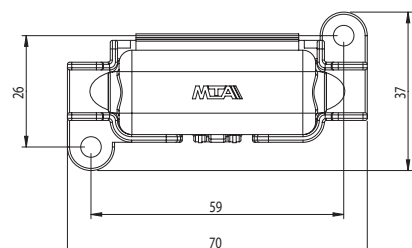

MIDIVAL® HOLDER

1

2

IMG	DESCRIPTION	WAY	MATERIAL	COLOUR	P/N BOX	M.O.Q.	P/N BULK	M.O.Q.
1	MIDIVAL HOLDER BOLT TYPE WITH NUTS	1	PA66	■ Black	0100360	75	0300360	200
2	MIDIVAL HOLDER CLIP TYPE WITHOUT NUTS	1	PA66	■ Black			0300370	200
	MIDIVAL HOLDER CLIP TYPE WITH NUTS	1	PA66	■ Black	0100370	5		