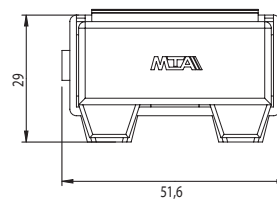

MIDIVAL® HOLDER

1

2

IMG	DESCRIPTION	WAY	MATERIAL	COLOUR	P/N BOX	M.O.Q.	P/N BULK	M.O.Q.
1	MIDIVAL HOLDER BOLT TYPE WITH NUTS	1	PA66	■ Black	0100360	75	0300360	200
2	MIDIVAL HOLDER CLIP TYPE WITHOUT NUTS	1	PA66	■ Black			0300370	200
	MIDIVAL HOLDER CLIP TYPE WITH NUTS	1	PA66	■ Black	0100370	5		