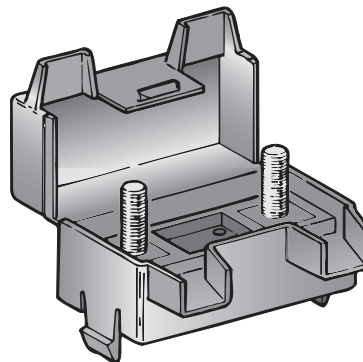

MIDIVAL® HOLDER

1

2

IMG	DESCRIPTION	WAY	MATERIAL	COLOUR	P/N BOX	M.O.Q.	P/N BULK	M.O.Q.
1	MIDIVAL HOLDER BOLT TYPE WITH NUTS	1	PA66	■ Black	0100360	75	0300360	200
2	MIDIVAL HOLDER CLIP TYPE WITHOUT NUTS	1	PA66	■ Black			0300370	200
	MIDIVAL HOLDER CLIP TYPE WITH NUTS	1	PA66	■ Black	0100370	5		

CONNECTIONS AND FIXINGS

MIDI