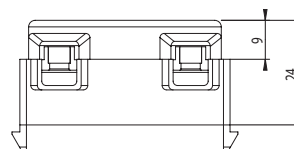

MIDIVAL® HOLDER

1

2

IMG	DESCRIPTION	WAY	MATERIAL	COLOUR	P/N BOX	M.O.Q.	P/N BULK	M.O.Q.
1	MIDIVAL HOLDER BOLT TYPE WITH NUTS	1	PA66	■ Black	0100360	75	0300360	200
2	MIDIVAL HOLDER CLIP TYPE WITHOUT NUTS	1	PA66	■ Black			0300370	200
	MIDIVAL HOLDER CLIP TYPE WITH NUTS	1	PA66	■ Black	0100370	5		