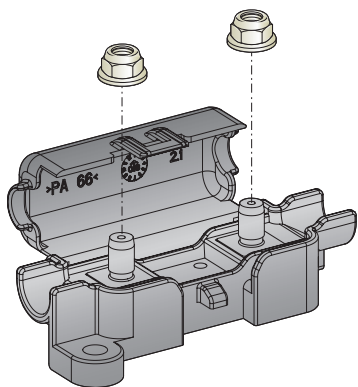

MIDIVAL® HOLDER

1

2

IMG	DESCRIPTION	WAY	MATERIAL	COLOUR	P/N BOX	M.O.Q.	P/N BULK	M.O.Q.
1	MIDIVAL HOLDER BOLT TYPE WITH NUTS	1	PA66	■ Black	0100360	75	0300360	200
2	MIDIVAL HOLDER CLIP TYPE WITHOUT NUTS	1	PA66	■ Black			0300370	200
	MIDIVAL HOLDER CLIP TYPE WITH NUTS	1	PA66	■ Black	0100370	5		

CONNECTIONS AND FIXINGS

MIDI