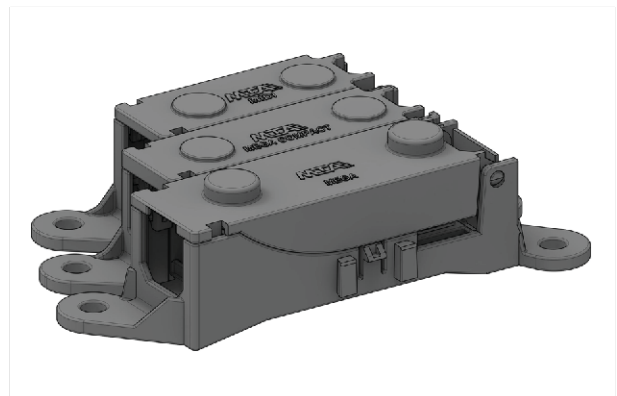

MIDIVAL®-MEGACOMPACT®-MEGAVAL®HOLDER

1

2

3

EXAMPLE OF A MULTIPLE FUSE BLOCK

IMG	DESCRIPTION	WAY	MATERIAL	COLOUR	P/N BOX	M.O.Q.	P/N BULK	M.O.Q.
1	MIDIVAL HOLDER	1	PA66 GF30	Black	0101499	20	0301499	200
2	MEGACOMPACT HOLDER	1	PA66 GF30	Black	0101497	20	0301497	150
3	MEGAVAL HOLDER	1	PA66 GF30	Black	0101498	20	0301498	100

CONNECTIONS AND FIXINGS

IMG	1	2	2+3	3	3
	MIDI M5	RING STD137	TUBULAR	MEGA M8 POLA	MEGA M8 POLB