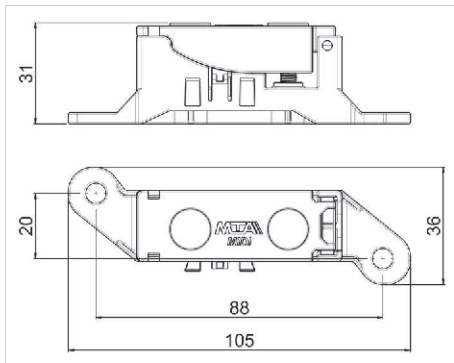

MIDIVAL®-MEGACOMPACT®-MEGAVAL®HOLDER

1

2

3

EXAMPLE OF A MULTIPLE FUSE BLOCK

IMG	DESCRIPTION	WAY	MATERIAL	COLOUR	P/N BOX	M.O.Q.	P/N BULK	M.O.Q.
1	MIDIVAL HOLDER	1	PA66 GF30	Black	0101499	20	0301499	200
2	MEGACOMPACT HOLDER	1	PA66 GF30	Black	0101497	20	0301497	150
3	MEGAVAL HOLDER	1	PA66 GF30	Black	0101498	20	0301498	100

CONNECTIONS AND FIXINGS

IMG	1	2	2+3	3	3
	MIDI M5	RING STD137	TUBULAR	MEGA M8 POLA	MEGA M8 POLB