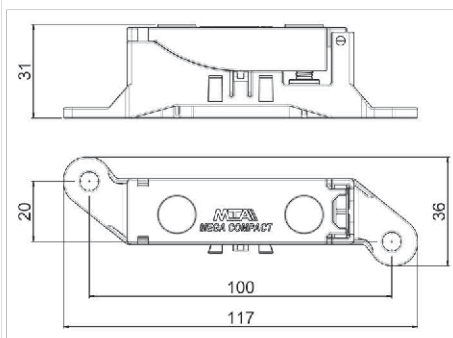

MIDIVAL®-MEGACOMPACT®-MEGAVAL®HOLDER

1

2

3

EXAMPLE OF A MULTIPLE FUSE BLOCK

IMG	DESCRIPTION	WAY	MATERIAL	COLOUR	P/N BOX	M.O.Q.	P/N BULK	M.O.Q.
1	MIDIVAL HOLDER	1	PA66 GF30	Black	0101499	20	0301499	200
2	MEGACOMPACT HOLDER	1	PA66 GF30	Black	0101497	20	0301497	150
3	MEGAVAL HOLDER	1	PA66 GF30	Black	0101498	20	0301498	100

CONNECTIONS AND FIXINGS

IMG	1	2	2+3	3	3
	MIDI M5	RING STD137	TUBULAR	MEGA M8 POLA	MEGA M8 POLB