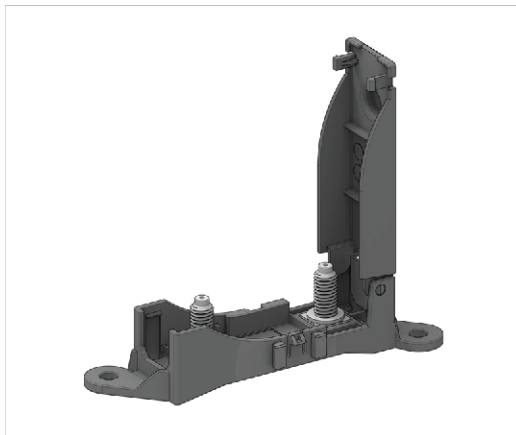

MIDIVAL®-MEGACOMPACT®-MEGAVAL®HOLDER

1

2

3

EXAMPLE OF A MULTIPLE FUSE BLOCK

IMG	DESCRIPTION	WAY	MATERIAL	COLOUR	P/N BOX	M.O.Q.	P/N BULK	M.O.Q.
1	MIDIVAL HOLDER	1	PA66 GF30	Black	0101499	20	0301499	200
2	MEGACOMPACT HOLDER	1	PA66 GF30	Black	0101497	20	0301497	150
3	MEGAVAL HOLDER	1	PA66 GF30	Black	0101498	20	0301498	100

CONNECTIONS AND FIXINGS

IMG	1	2	2+3	3	3
	MIDI M5	RING STD137	TUBULAR	MEGA M8 POLA	MEGA M8 POLB