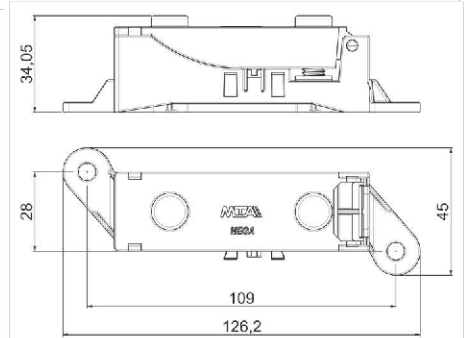

MIDIVAL®-MEGACOMPACT®-MEGAVAL®HOLDER

1

2

3

EXAMPLE OF A MULTIPLE FUSE BLOCK

IMG	DESCRIPTION	WAY	MATERIAL	COLOUR	P/N BOX	M.O.Q.	P/N BULK	M.O.Q.
1	MIDIVAL HOLDER	1	PA66 GF30	Black	0101499	20	0301499	200
2	MEGACOMPACT HOLDER	1	PA66 GF30	Black	0101497	20	0301497	150
3	MEGAVAL HOLDER	1	PA66 GF30	Black	0101498	20	0301498	100

CONNECTIONS AND FIXINGS

IMG	1	2	2+3	3	3
	MIDI M5	RING STD137	TUBULAR	MEGA M8 POLA	MEGA M8 POLB